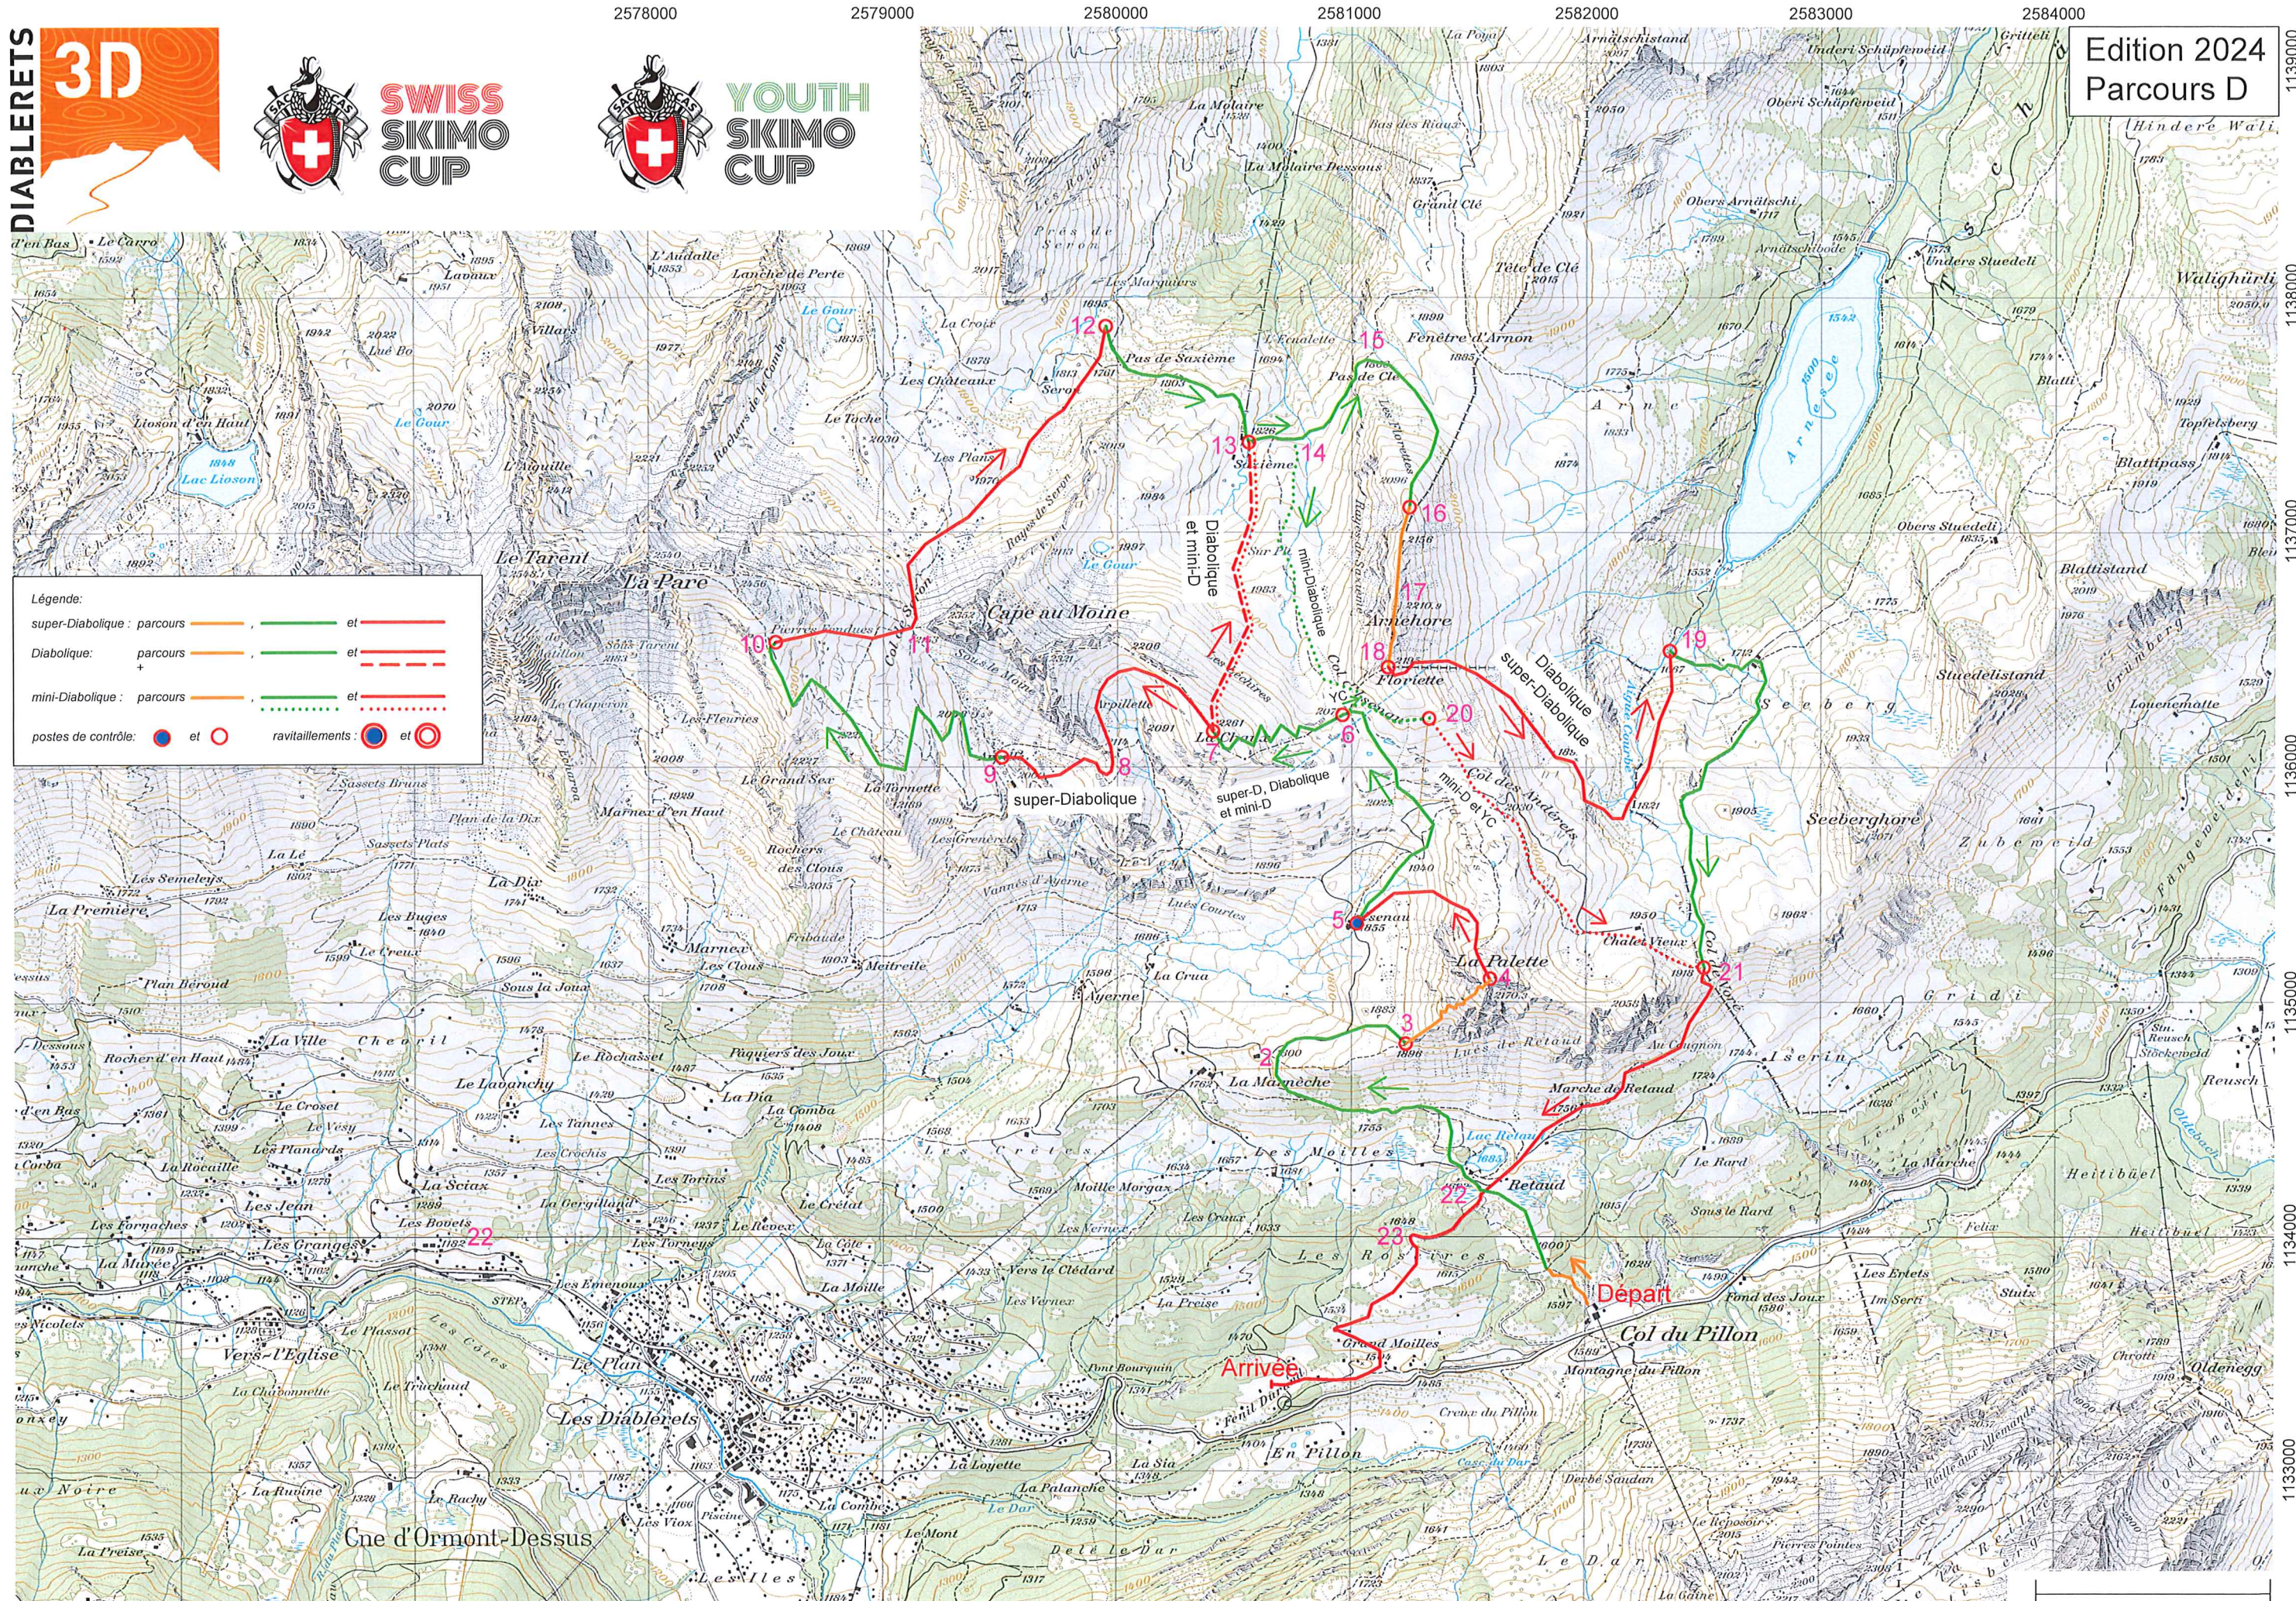

Edition 2024  
Parcours D

Légende:

super-Diaboloque :	parcours	orange	et	orange	et	orange
Diaboloque :	parcours	orange	et	orange	et	orange
mini-Diaboloque :	parcours	orange	et	orange	et	orange
postes de contrôle :		blue circle	et	red circle	ravitaillements :	blue circle with red border et red circle with red border